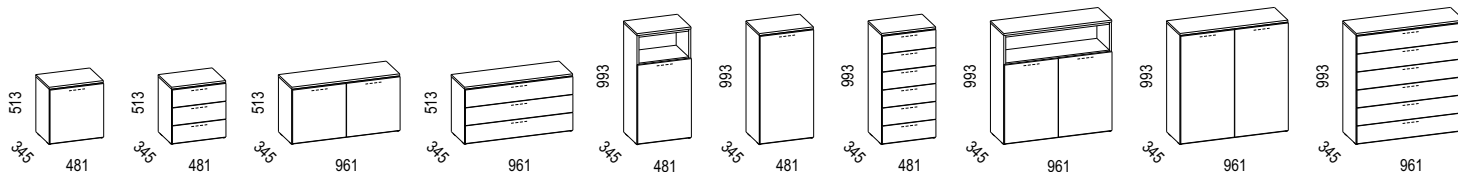

NISKI ELEMENTI