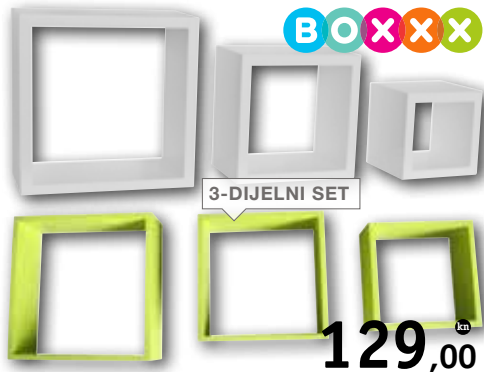

BOXXX

3-DIJELNI SET

129,00 kn

Set zidnih polica Cube 3, 3-dijelni set, MDF, boja: bijela, zelena, dim.: 23x23x9,6 cm, 17x17,8x9,6 cm, 12,7x12,7x9,6 cm. Nosivost do 5 kg (03660034/01-02)