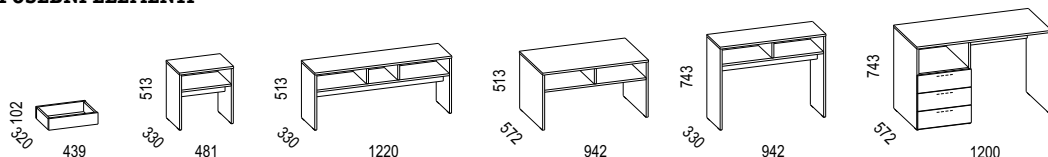

POSEBNI ELEMENTI