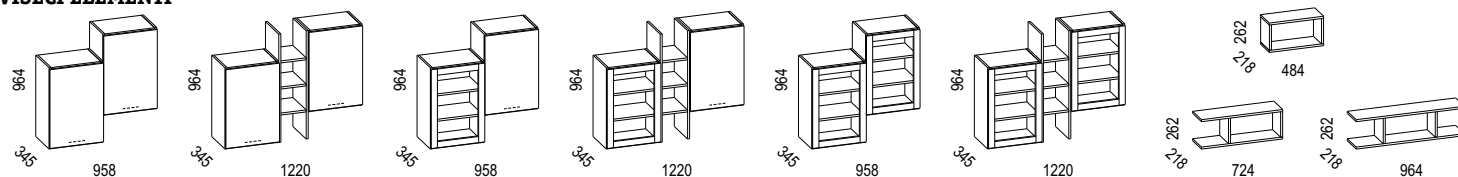

VIŠEĆI ELEMENTI