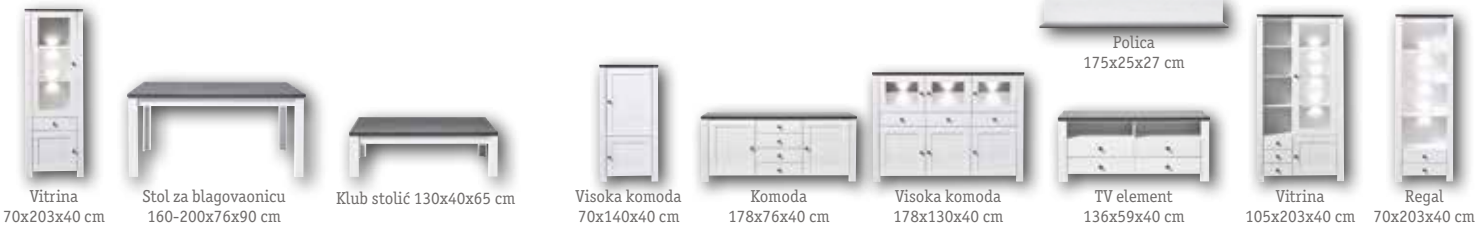

Vitrina 70x203x40 cm   Stol za blagovaonicu 160-200x76x90 cm   Klub stolić 130x40x65 cm   Visoka komoda 70x140x40 cm   Komoda 178x76x40 cm   Visoka komoda 178x130x40 cm   Polica 175x25x27 cm   TV element 136x59x40 cm   Vitrina 105x203x40 cm   Regal 70x203x40 cm

BOXXX

CARRYHOME