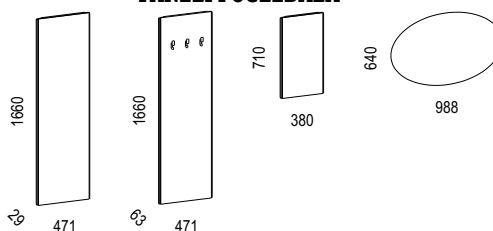

PANELI I OGLEDALA