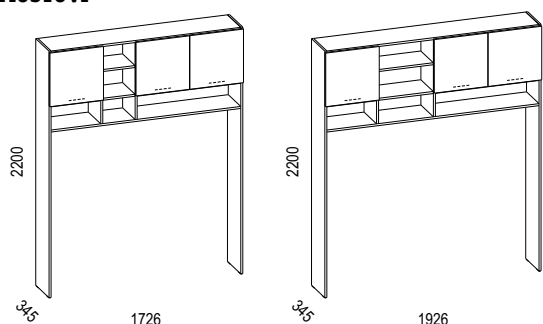

EKSKLUZIVNO U LESNINI

XXXL IZBOR BOJA I ELEMENATA

RUČKE

DEKORI

NISKI ELEMENTI

POSEBNI ELEMENTI

VIŠEĆI ELEMENTI

MOSTOVI

PANELI I OGLEDALA