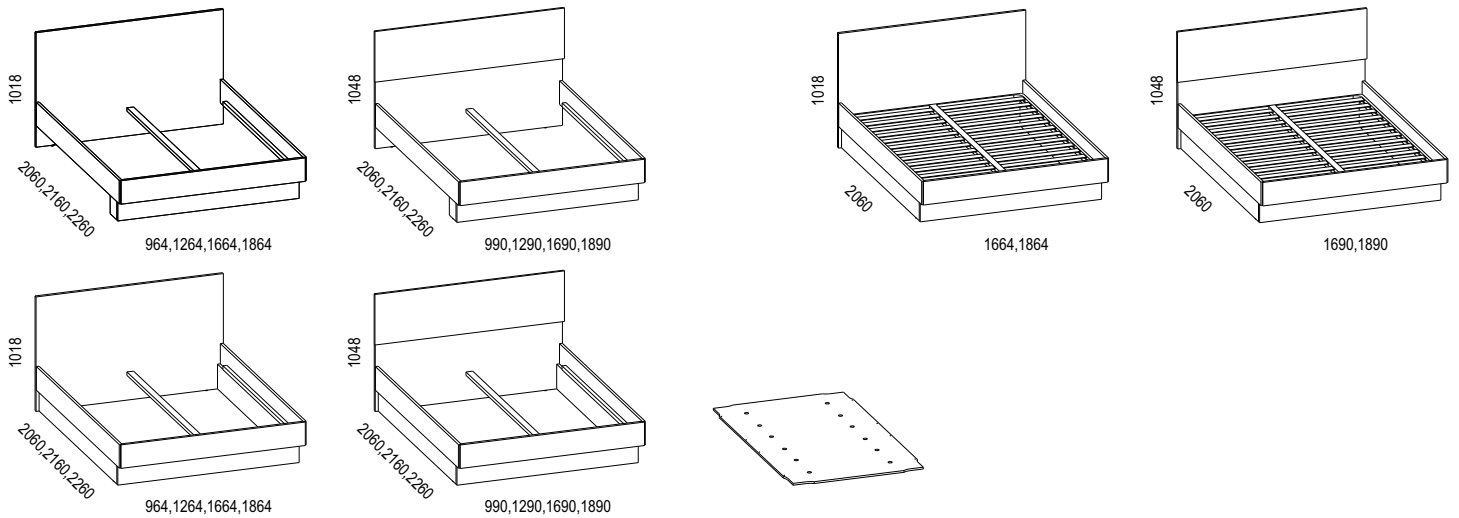

BLAGOVAONICA

RAZVLAČNO 120-170 CM

XXXL IZBOR BOJA

**2.299,00**  
STOL ZA BLAGOVAONICU

**449,00**  
STOLICA

**CARRYHOME**

Stol za blagovaonicu **Benni**, MDF, dekor betona, postolje oplemenjeni četkanji čelik, razvlačni, dim.: 120-170x76x80 cm, nosivosti do 60 kg.  
Stolica **Mayla**, boja: bijela, crna, siva, izgled kože, nosivosti do 120 kg.  
(00550006/01;27270025/01-03)

OGLEDALOM

KUPAONICA

**899,00**

**Kupaonica Guest light**, boja: bijela, element s umivaonikom dim.: 40x53x22 cm, ogledalo dim.: 39x70 cm. (08870169/01)

5.167,00 kn  
**3.499,00** **32%** ŠTEDITE:

novel made in germany

Ormar s kliznim vratima **Koblentz**, boja: siva, ogledalo s brušenim rubom, 2-krilni, dim.: 226x210x61 cm. (03801008/01)

**KREVETI**

**ORMARI**

**Program Center** namijenjen opremanju cjelokupnog stana te je odličan izbor za opremanje apartmana i soba za goste. Dizajn namještaja se temelji na načelu jednostavnih ravnih linija, s minimalističkim detaljima, koji su karakteristika programa Center. Svjetli drveni dekor uvijek je u kombinaciji s mat ili sjajnim bijelim površinama, što stvara zanimljivu kombinaciju materijala i boja. (24360067)