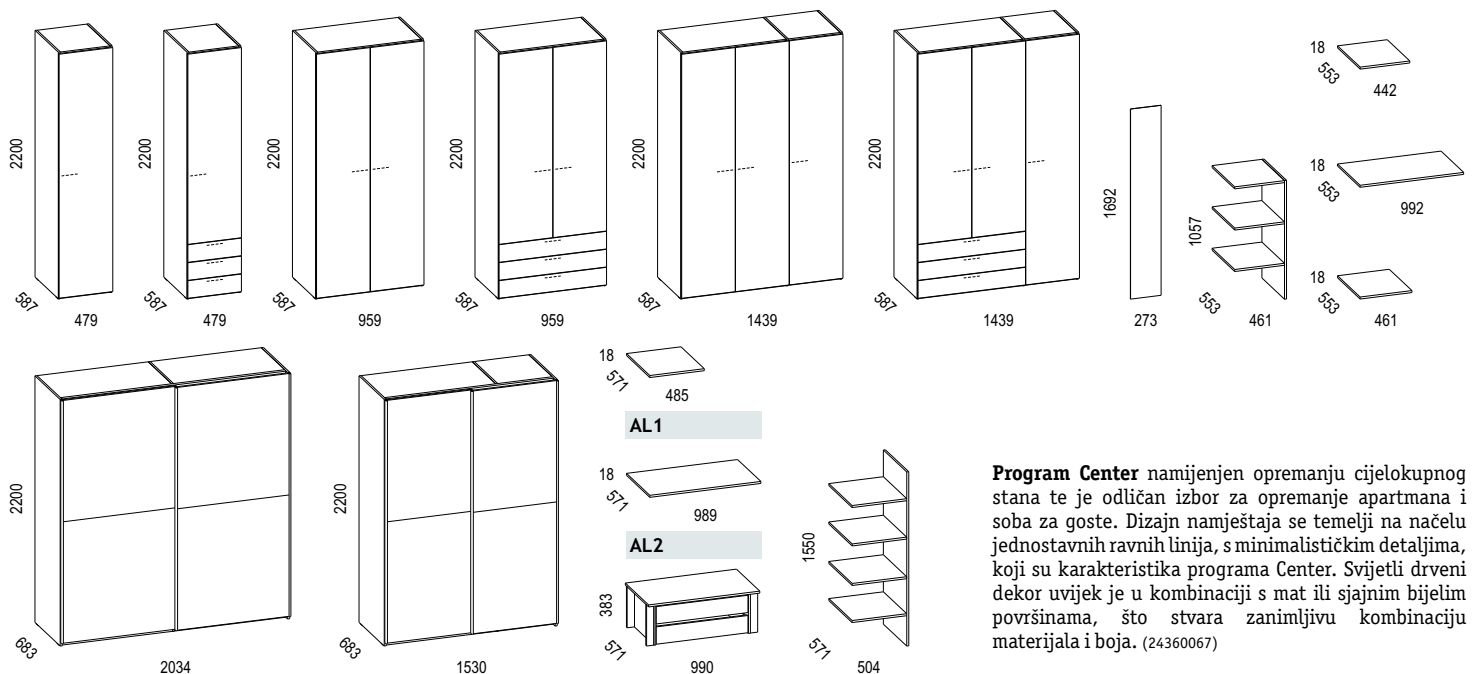

Ormar s kliznim vratima **Koblentz**, boja: siva, ogledalo s brušenim rubom, 2-krilni, dim.: 226x210x61 cm. (03801008/01)

**KREVETI**

**ORMARI**

**Program Center** namijenjen opremanju cjelokupnog stana te je odličan izbor za opremanje apartmana i soba za goste. Dizajn namještaja se temelji na načelu jednostavnih ravnih linija, s minimalističkim detaljima, koji su karakteristika programa Center. Svjetli drveni dekor uvijek je u kombinaciji s mat ili sjajnim bijelim površinama, što stvara zanimljivu kombinaciju materijala i boja. (24360067)