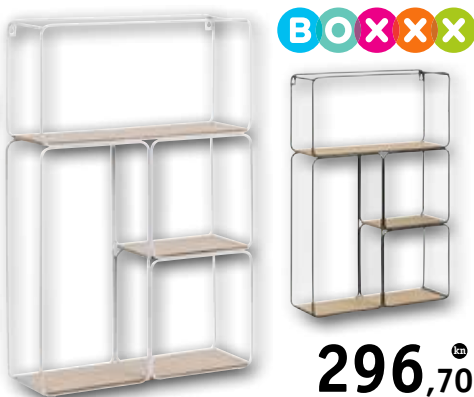

BOXXX

296,70 kn

Polica Tamira, drvo paulovnije, boja: bijela, crna, metalni okvir, 3 police, dim.: 36x54x10 cm (17495725/01.03)