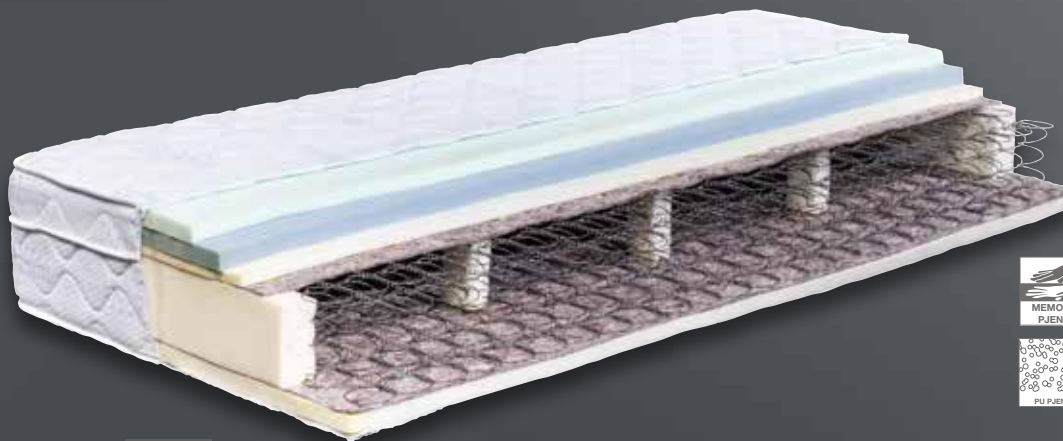

1.641,43 kn
1.149,00 kn ŠTEDITE: 30%
80x200 cm

Madrac King Memo, jezgra madraca sastoji se od bonell opružne jezgre visine 14 cm, s donje strane madraca nalazi se ploha od PU pjene debljine 3 cm, s gornje strane nalazi se PU pjena debljine 2 cm, HR pjena 3 cm i memorijske pjena 3 cm. Navlaka je antibakterijska, od tvrdog filca 700 g/m². Visina madraca: 28 cm. (07280005/01-06)