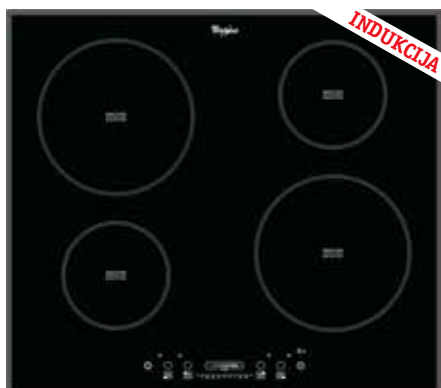

Contessa

ALL INCLUSIVE
APARATI
gorenje

Uključeni u cijenu kuhinje

- PLOČA ZA KUHANJE
- PEĆNICA
- HLADNJAK S LEĐENICOM
- NAPA
- PERILICA POSUĐA

20.164,58 kn

13.999,00 kn ŠTEDITE: **30%**

KUHINJSKI BLOK S APARATIMA

Kuhinjski blok s aparatima Espada, boja: bijela/kristalno bijela/ boja gline, radna ploča „mondena“ siva, dim.: 300cm. **Set aparata Gorenje**, staklokeramička ploča ECT610SC, hladnjak s ledenicom RFI4121AW, ugradbena pećnica B0615E01XK, samostojeća napa WHC623E15X, perilica posuđa Gorenje GV61010. Sudoper uz nadoplatu. Slika aparata je simbolična. (04380253/01;0150/04;0215/03)

Contessa

ALL INCLUSIVE
APARATI
Körting

Grupa Gorenje

Uključeni u cijenu kuhinje

- PLOČA ZA KUHANJE
- PEĆNICA
- HLADNJAK S LEĐENICOM
- NAPA

12.498,75 kn

8.999,00 kn ŠTEDITE: **28%**

KUHINJSKI BLOK S APARATIMA

Kuhinjski blok Primula AP, boja: bijela/kašmir, radna ploča: hrast san remo, dim.: 260 cm. U cijenu uključeni Körting aparati: hladnjak s ledenicom KRBI4091AW, pećnica KB03102MX, staklokeramička ploča KEC610ESC, napa WHC623E15X. Sudoper dostupan uz nadoplatu. Slika aparata je simbolična. (04380255/04)

INDUKCIJA

2.499,00 kn

2.199,00 kn

Indukcijska ploča za kuhanje Whirlpool ACM 806 BA, 4 indukcijske zone s boosterima, indikator preostale topline, „TouchControl“, prednja lijeva zona: 145 mm/1200 W, booster: 1800W, stražnja lijeva zona: 210 mm/2100 W, booster: 3000 W, prednja desna zona: 145 mm/1200 W, booster: 1800 W, stražnja desna zona: 145 mm/1200 W, booster: 3200 W, timer, „Child lock“ -zaštita za djecu, dim.: 58x5,2x51 cm. (12120065/01)