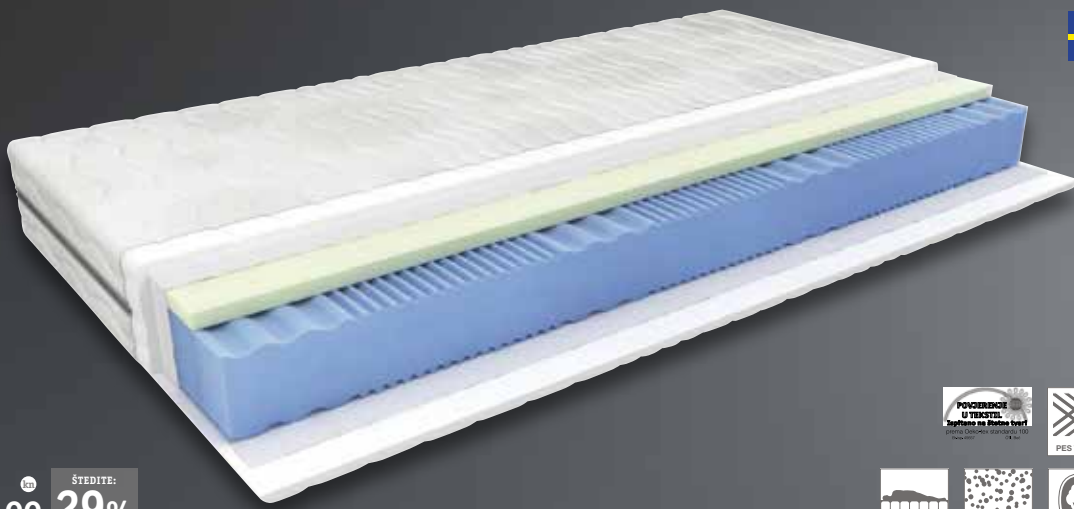

2-427,14 kn
1.699,00 kn
90x200 cm
ŠTEDITE: **29%**

Madrac Flexoterm - Swedish line, izrazite kvalitete kojeg odlikuje sloj visco-elastične pjene i profilirane HR pjene. Navlaka u svom sastavu ima pamuk i poliesterska vlakna čime pruža vrhunsku udobnost i osjećaj nježnosti. Obostrano je prošivena PES vatom i retexsom te je skidiva i periva do 40° C. Visina madraca: 21 cm. (06980256/01,05-06)