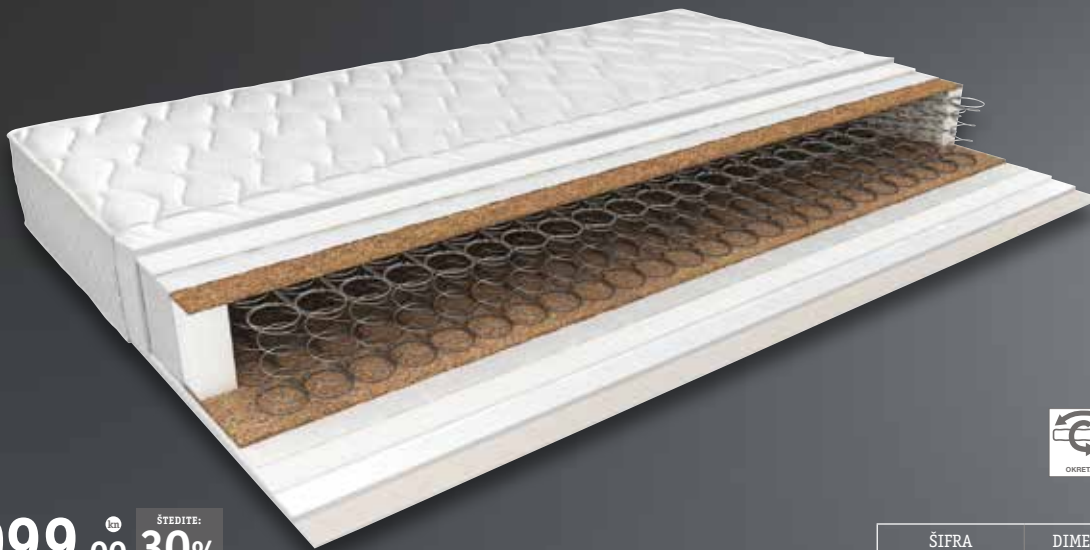

1.570,00 kn
1.099,00 kn ŠTEDITE: 30%
90x200 cm

Madrac Lesnina Medico plus s bonell opružnom jezgrom, visine 15 cm, obložena je lateksiranim kokosovim vlaknima i spužvom, po okomicama 14x5 cm. Navlaka: ljetna i zimska strana, prošivena PES i PP vlaknima, ušivene ručke. Visina: 21 cm. (06980018/26,31,40-42)

ŠIFRA	DIMENZIJA:	CIJENA:
06980018/31	120x200 cm	2.141,43 kn 1.499,00 kn
06980018/40	140x200 cm	2.427,14 kn 1.699,00 kn
06980018/41	160x200 cm	2.712,86 kn 1.899,00 kn
06980018/42	180x200 cm	2.855,71 kn 1.999,00 kn