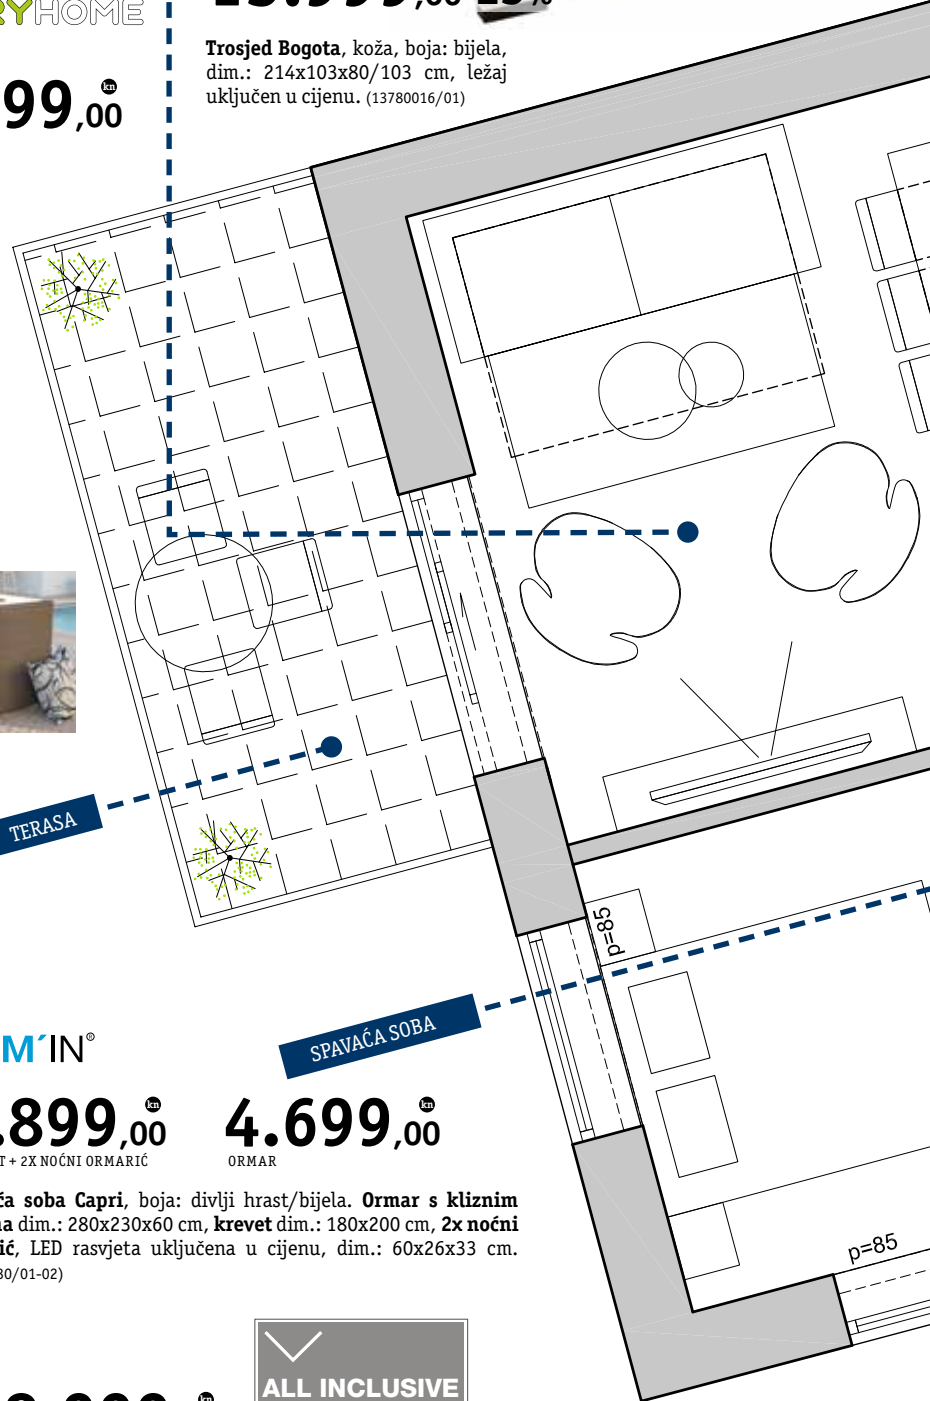

TERASA

SPAVAĆA SOBA